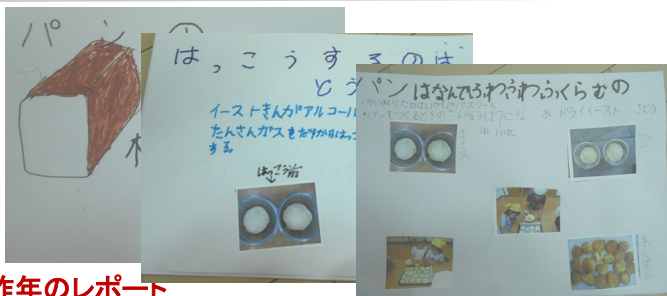

2015 夏休み自由研究

どうして納豆はネバネバするの？

目指せ理系BOYS! リケジョ! 納豆の科学

日頃、Meducare Bambinoでは月に1回理科実験を行い、未来の理系BOYやリケジョの育成のため、科学が好きになつてもらえる機会を提供しています。次代の成長の芽につなげるためには理系人材を育てる機運は高まり、グローバル競争を勝ち抜くには技術革新を生む優秀な理系頭脳が欠かせません。

この夏、Meducare After Schoolでは、夏休みは納豆のメッカ茨城県にキャンプに行きますが、「夏休みの自由研究」として昨年の「パンの科学」に続き、「納豆の科学」を行い、世界に一つのオリジナルレポートにまとめます。食べておいしく、不思議を科学する1日です。ねば〜る君も応援する、**Let's be 理系KIDS!!**

【概要】

2015年8月4日（火）

@Meducare Bambino 2階

対象 小学生

参加費 3000円

- 昼食料金が含まれます。 * 消費税別。
- 8月3日12時以降のキャンセルは100%申受けます。
- エプロンと三角巾（バンダナ）をお持ちください。

【Schedule】

- 10:00 集合 オリエンテーション
- 10:10 納豆についてのレクチャー
  起源、栄養・効果、ネバネバの秘密、作り方
- 10:50 クッキング
- 12:00 Lunch (納豆 ご飯 トン汁 卵焼き
  ハウレンソウのおひたし 等)
- 12:45 「納豆の科学」レポート作成 ~15:00
  * レポートは後日2〜3日かけて仕上げます。

★昨年の様子

キリトリ

★昨年のレポート

問合せ・申込先： Meducare Bambino(メデュケアバンビーノ)
新宿区市谷仲之町3-34 遠藤ビル2F 電話/FAX 03-5357-7124

E-mail : meducare1@wellstate.co.jp
URL : <http://www.meducare.biz/>
Blog : <http://meducare1.jugem.jp/>

2015 Summer Vacation Special Program 申込書

★納豆の科学 ( ) 参加します。
( ) 参加しません。(通常の保育になります。)

定員がありますのでお早め
にお申し込みください。

..... 月 日 ..... お子様氏名

保護者氏名 連絡先